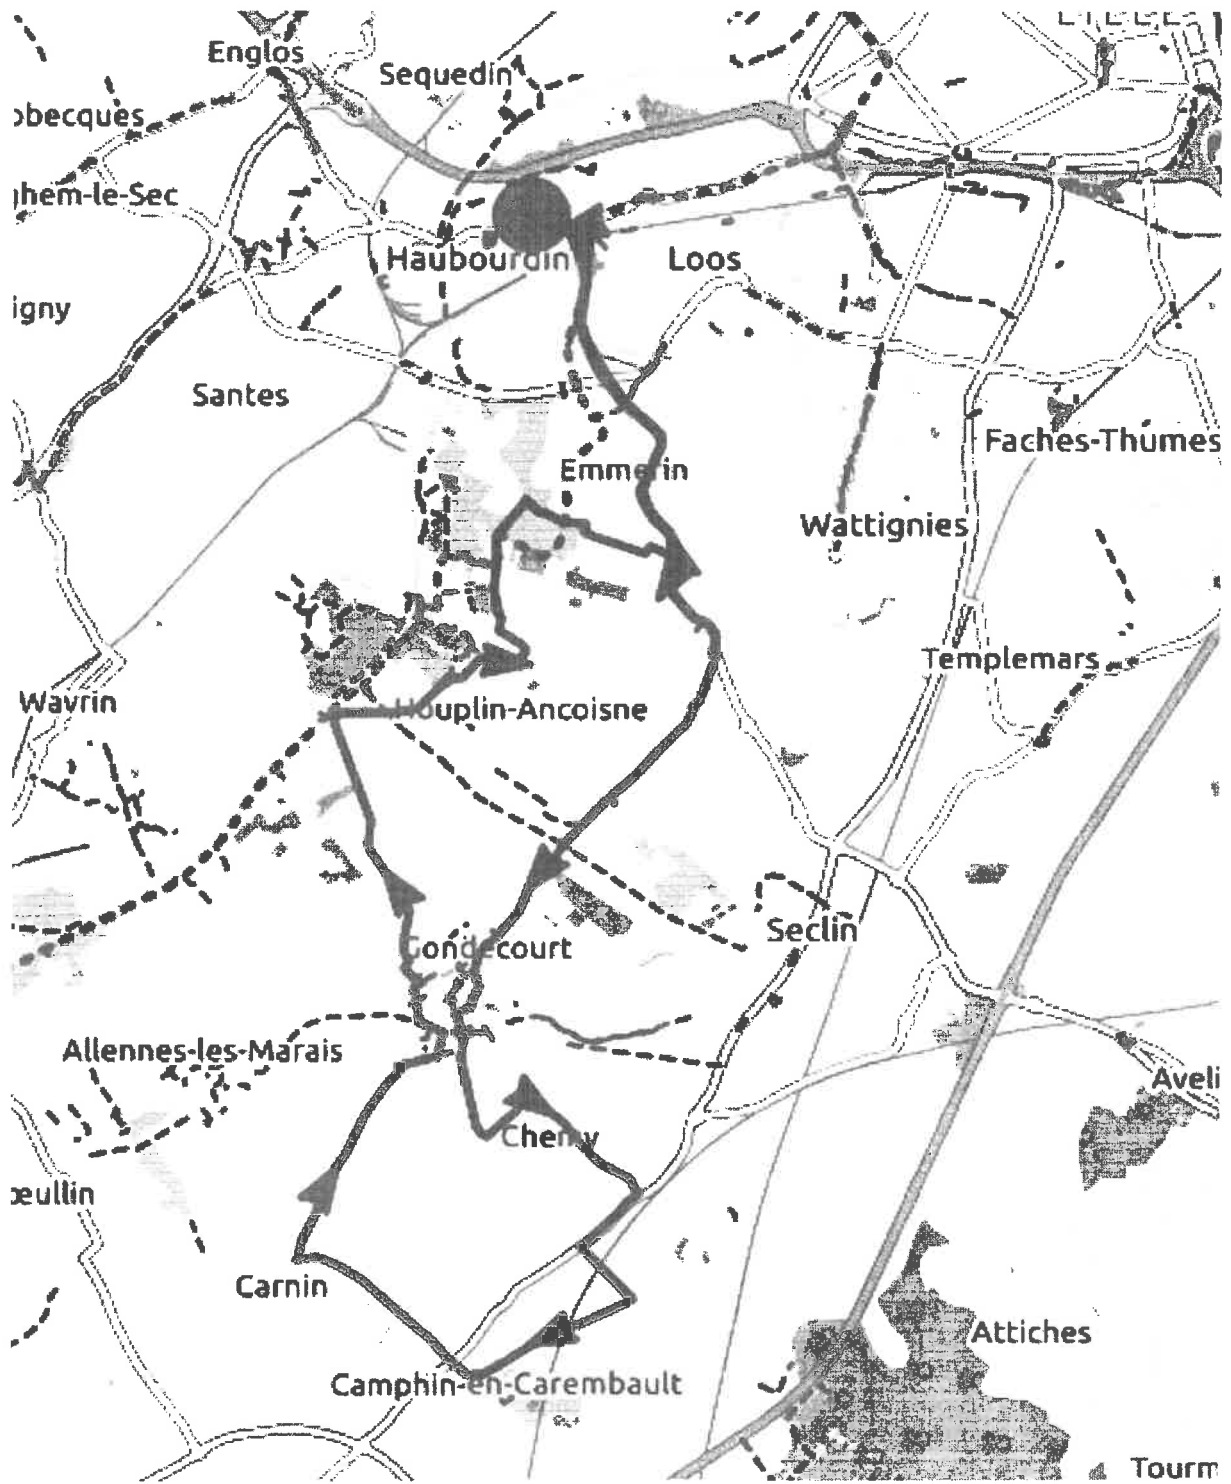

RANDONNÉE DE LA PEVELE 35 Km

HAUBOURDINOIS