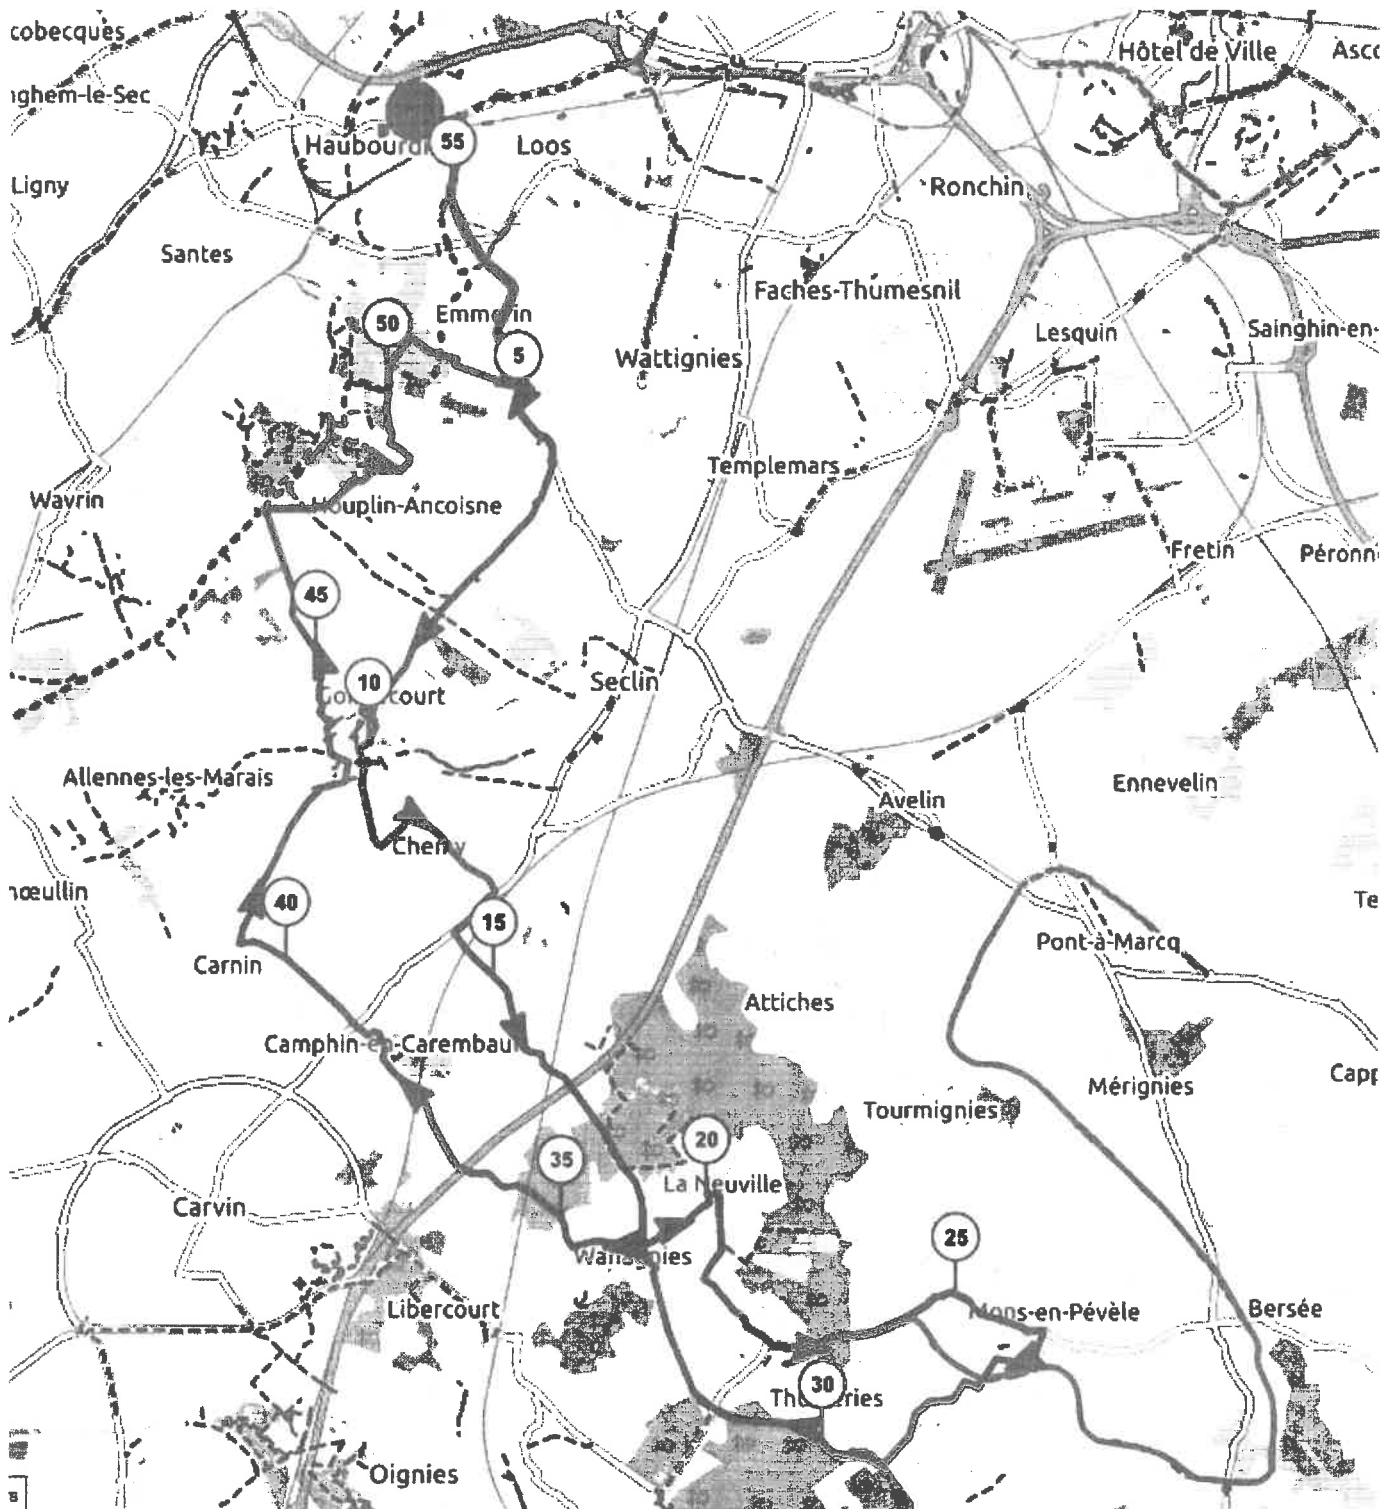

RANDONNÉE DE LA PEVELE 55 Km

HAUBOURDINOIS